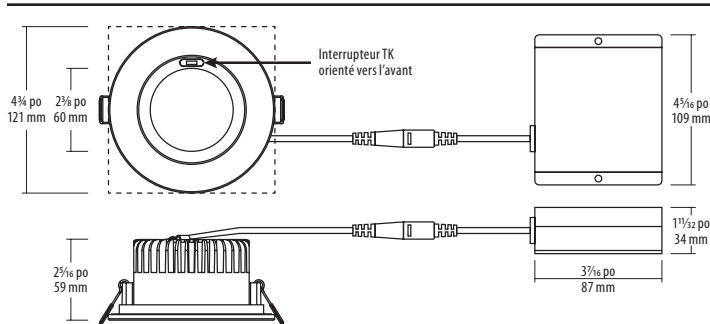

Boîte câblée en aluminium extrudé avec transformateur DEL électronique de catégorie II d'intensité variable de 210 mA ou 300 mA ou 370 mA avec entrée de 100-135 VCA. Vient avec un fil FT6 de 18 po coté pour les pléniums, avec connecteur DC 2.1 du transformateur au luminaire.

Bornier à boutons-poussoirs

Bornes à « connexion directe » pour un câblage simple et rapide.

Température minimale d'amorçage

-40°C (-40°F)

Environnement

- Convient aux lieux mouillés.
- Convient aux lieux l'extérieur.
- Convient aux lieux de plafond isolés.

Note

Testé avec une isolation jusqu'à R60 VBE recommandé dans les applications de mousse pulvérisée et de remplissage en vac

SPÉCIFICATION

Application	Encastré dans le plafond
Lieu approuvé	Mouillé / Extérieur / Plafond isolé
Angle de faisceau	75°
KT	2700 K / 3000 K / 3500 K / 4000 K / 5000 K
Homologation	cETLus
Garniture métallique standard	BK / BN / OB / WH
Garnitures Select	Voir page 2
IRC	95
Intensité variable	Oui
Techno d'intensité variable	Phase directe / indirecte / TRIAC/ELV
Energy Star	Oui
Trou découpé	Ø 4 1/4" (108mm)
Entrée	100-135 VCA, 60 Hz
LM79	Oui
LM80	Oui
Lumens	Jusqu'à 1165
Lumens par Watt	Jusqu'à 90
Température de fonctionnement min.	-40°C (-40°F)
Facteur puissance	0.95
Durée utile	70% @ 50,000 h
Title 24	JA8 (jusqu'à 4000 K)
Garantie	À vie
Intensité	9 W / 12 W / 16 W

TK	Lumens		
	9 W	12 W	16 W
2700 K	745	900	1040
3000 K	785	915	1135
3500 K	800	960	1205
4000 K	805	975	1205
5000 K	785	980	1145

Description

SKYE est d'un projecteur intensif haute performance de qualité résidentielle et commerciale, facile à installer, qui offre une bonne luminosité, une efficacité énergétique et une forme profilée, avec des garnitures de couleur interchangeables et une commutateur sélection chromatique. Convient pour les lieux mouillés.

Les garnitures à front mort SKYE Select offrent professionnelle une finition 2 tons garniture et déflecteur.