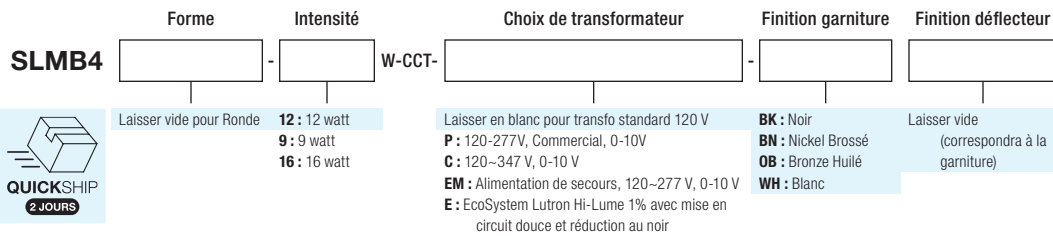

TK	Lumens		
	9 W	12 W	16 W
2700 K	745	900	1040
3000 K	785	915	1135
3500 K	800	960	1205
4000 K	805	975	1205
5000 K	785	980	1145

Description

SKYE est d'un projecteur intensif haute performance de qualité résidentielle et commerciale, facile à installer, qui offre une bonne luminosité, une efficacité énergétique et une forme profilée, avec des garnitures de couleur interchangeables et une commutateur sélection chromatique. Convient pour les lieux mouillés.

Les garnitures à front mort SKYE Select offrent professionnelle une finition 2 tons garniture et déflecteur.

Guide de commande

Notes :

- ¹ Non disponible avec la Finition garniture BK.
 - ² Non disponible avec la Finition garniture WH.
 - ³ Non disponible pour SLMB4S-12W-CCT-BK BK.
 - ⁴ Non disponible pour modèles SKYE SELECT.
- * Le délai QuickShip voir pour les commandes de plus de 100 pièces. Aucuns frais supplémentaires d'expédition. Sous réserve de la disponibilité.
- Accessoires vendus séparément. Autres options - consultez le représentant Liteline. Cherchant continuellement à améliorer nos produits, les spécifications peuvent changer sans avis préalable.