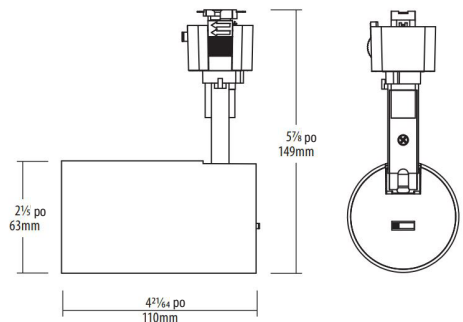

AVAILABLE 7:30 - 3

RAIL DÉCO MINCE

Le DELTA est d'une minceur qui confère une esthétique raffinée. Compact, tournant sur 358 degrés et pivotant sur 90 degrés, ce rail d'éclairage directionnel est parfait pour l'éclairage résidentiel et commercial léger.

DELTA

PUISSANCE

Jusqu'à 1010 lm / 12 W

COTES

FINI DE GARNITURE

TEMPÉRATURE DE COULEUR

Sélectionnable
27, 30, 35, 40, 50 K

ANGLE DU FAISCEAU

25° 38°

IRC

90

DA2012-CCT25T-WH : LAMPE SUR RAIL DELTA 12 W, FAISCEAU DE 25°, BLANC

Détails du faisceau

D	Lux	FC	L	W
4'	1928	179	1.8'	1.8'
8'	482	45	3.7'	3.7'
12'	214	20	5.5'	5.5'
16'	121	11	2.2'	2.2'
20'	77	7	9.2'	9.2'