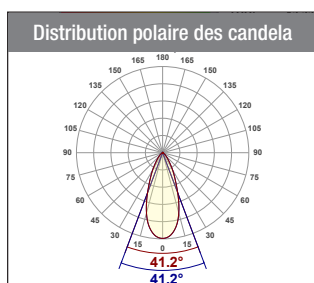

DA2012-CCT38T-WH : LAMPE SUR RAIL DELTA 12 W, FAISCEAU DE 38°, BLANC

Détails du faisceau

D	Lux	FC	L	W
4'	999	93	3'	3'
8'	250	23	6'	6'
12'	111	10	9'	9'
16'	62	6	12'	12'
20'	40	4	15'	15'

Sommaire des lumen zonaux

Zone	Lumens	% Luminaire
0-30	669	72.56%
0-40	805	87.31%
0-60	902	97.83%
60-90	17.2	1.87%
70-100	7.12	0.77%
90-120	0.920	0.10%
0-90	919	99.67%
90-180	2.41	0.26%
0-180	922	100.0%

LITELINE CORPORATION
Droits d'auteur © 2025
Tout droits réservés.

TÉLÉPHONE
416.996.1856
1.866.730.7704

TÉLÉCOPIE
905.709.5255
1.888.738.9736

a-linelighting.com

M-DELTA-SS-F
REV 05.20.25