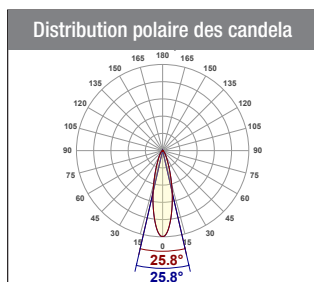

AVAILABLE 7:30 - 3

RAIL DÉCO MINCE

Le DELTA est d'une minceur qui confère une esthétique raffinée. Compact, tournant sur 358 degrés et pivotant sur 90 degrés, ce rail d'éclairage directionnel est parfait pour l'éclairage résidentiel et commercial léger.

DELTA

PUISSANCE

Jusqu'à 1010 lm / 12 W

COTES

FINI DE GARNITURE

TEMPÉRATURE DE COULEUR

Sélectionnable
27, 30, 35, 40, 50 K

ANGLE DU FAISCEAU

25° 38°

IRC

90

DA2012-CCT25T-WH : LAMPE SUR RAIL DELTA 12 W, FAISCEAU DE 25°, BLANC

Détails du faisceau

D	Lux	FC	L	W
4'	1928	179	1.8'	1.8'
8'	482	45	3.7'	3.7'
12'	214	20	5.5'	5.5'
16'	121	11	2.2'	2.2'
20'	77	7	9.2'	9.2'