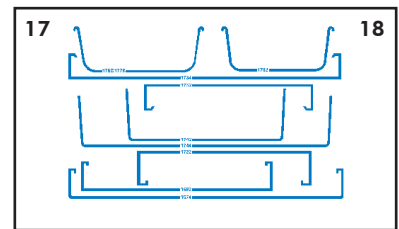

LENS GUIDE

GUIDE-LENTILLES

INDEX

CONTENTS